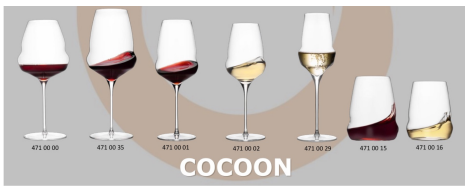

PROMOCIÓN RENOVE CRISTALERÍA
Hasta 31-12-24

BORRÁS
SUMINISTROS HOSTELEROS

RENOVE CRISTALERÍA

Stölzle Lausitz

REVOLUTION VV

COCOON

POWER

ULTRA

EXPERIENCE

UNIVERSAL

EXQUISIT

**DESDE
48 UD**

-50 %

PEDIDOS ENTRE 48 Y 300 UD SUJETOS A RETIRADA DE COPAS USADAS
PEDIDOS SUPERIORES A 300 UD SIN RETIRADA DE COPAS USADAS