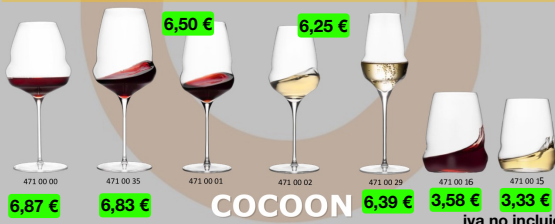

**DESDE
48 UD**

-50 %

**PEDIDOS ENTRE 48 Y 300 UD SUJETOS A RETIRADA DE COPAS USADAS
PEDIDOS SUPERIORES A 300 UD SIN RETIRADA DE COPAS USADAS**

PROMOCIÓN RENOVE CRISTALERÍA
Hasta 31-12-24

BORRÁS
SUMINISTROS HOSTELEROS

Stölzle Lausitz

RENOVE CRISTALERÍA

COCOON

Artículo Stölzle Lausitz	Descripción	Pvpr	Und. Palet	Unid/Caja	Capacidad ml	Altura mm	Diametro mm Ø	Ean
471 00 00	Vino Borgofia Burgundy Wine	13,74 €	180	6	712	245	111	4012632298997
471 00 35	Vino Burdeos Bordeaux Wine	13,66 €	198	6	746	259	105	4012632299055
471 00 01	Vino Tinto Red Wine	13,01 €	288	6	609	251	94	4012632109774
471 00 02	Vino Blanco White Wine	12,50 €	288	6	483	242	88	4012632109781
471 00 29	Champán Champagne	12,79 €	342	6	340	255	82	4012632114402
471 00 15	Vaso Tumbler	6,87 €	768	6	447	106	88	4012632299024
471 00 16	Vaso Alto Highball Tumbler	7,16 €	672	6	556	115	95	4012632299031