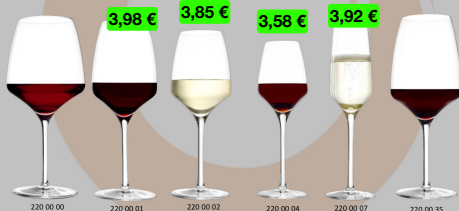

BORRÁS
SUMINISTROS HOSTELEROS

Stölzle Lausitz

RENOVE CRISTALERÍA

EXPERIENCE

Artículo Stölzle Lausitz	Descripción	Pvpr	Und. Palet	Unid/Caja	Capacidad ml	Altura mm	Diametro mm Ø	Ean
220 00 00	Vino Borgoña Burgundy Wine	8,62 €	198	6	695	231	105	4012632169181
220 00 01	Vino Tinto Red Wine	7,96 €	456	6	450	225	84	4012632122315
220 00 02	Vino Blanco White Wine	7,70 €	504	6	350	214	80	4012632122384
220 00 04	Oporto Port	7,16 €	696	6	190	200	66	4012632122407
220 00 07	Champán Champagne	7,84 €	744	6	190	224	63	4012632122421
220 00 35	Vino Burdeos Bordeaux Wine	8,38 €	288	6	645	238	95	4012632122414

4,31 €

EXPERIENCE

4,19 €

iva no incluido

**DESDE
48 UD**

-50 %

**PEDIDOS ENTRE 48 Y 300 UD SUJETOS A RETIRADA DE COPAS USADAS
PEDIDOS SUPERIORES A 300 UD SIN RETIRADA DE COPAS USADAS**

PROMOCIÓN RENOVE CRISTALERÍA
Hasta 31-12-24