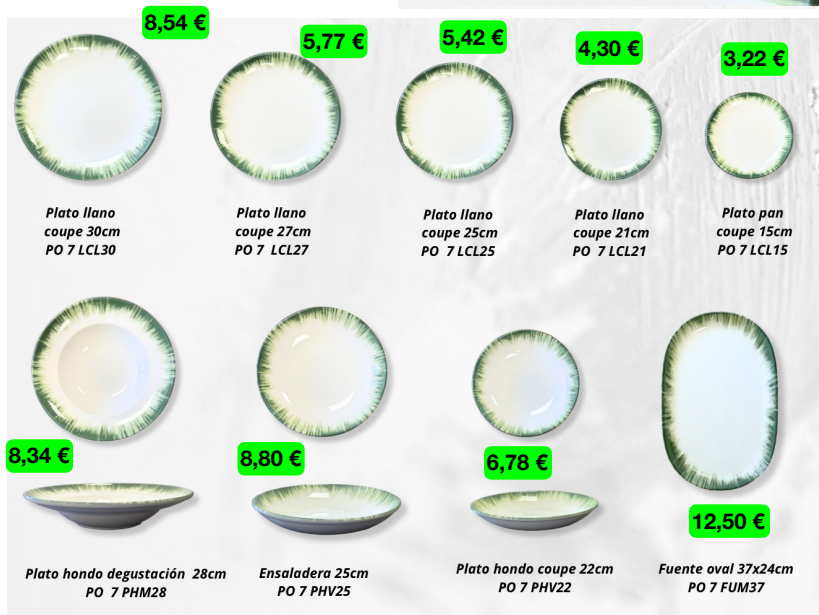

PROMOCIÓN RENOVE VAJILLA
HASTA 31-12-24

BORRÁS
SUMINISTROS HOSTELEROS

RENOVE VAJILLA

Iris Verde

**¡CON GARANTÍA AL DESPORTILLADO!
SI SE DESPORTILLA UN PLATO
¡LO CAMBIAMOS POR UNO NUEVO!**

**PRECIO FINAL
ENTREGANDO
1 PIEZA CUALQUIERA
iva no incluido**